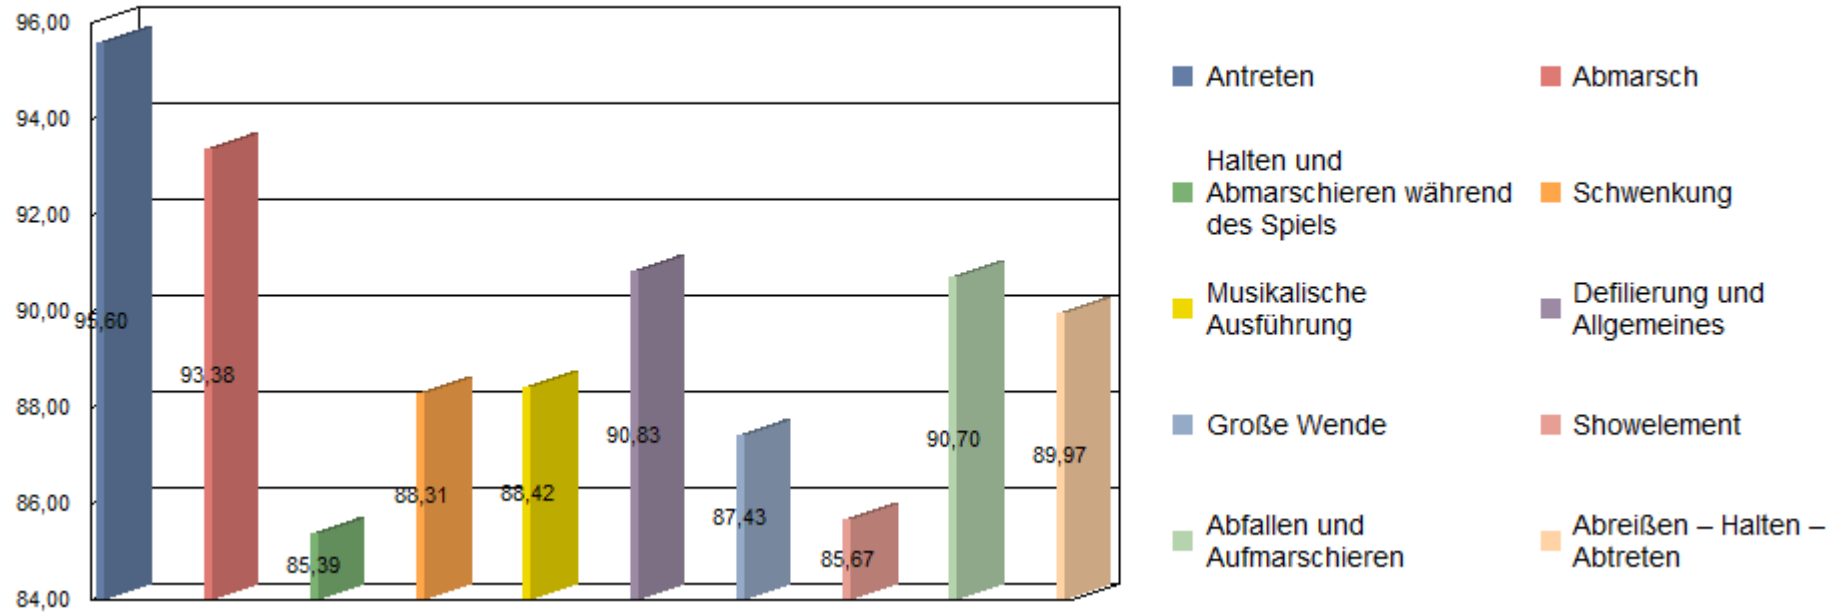

Name der Kapelle	Stabführer Kapellmeister	Stf	Titel des Marsches / Komponist	Showprogramm	Punkte

Bezirkdurchschnitt

	Antreten	Abmarsch	Halten und Abmarschieren während des	Schwenkung	Musikalische Ausführung	Defilierung und Allgemeines	Große Wende	Showelement	Abfallen und Aufmarschieren	Abreißen – Halten – Abtreten
B	95,12	91,53	87,25	87,33	88,33	93,33	0,00	0,00	0,00	89,79
C	95,63	93,70	80,72	87,66	88,36	90,50	0,00	0,00	90,83	89,14
D	95,60	93,61	90,29	89,58	88,39	90,08	87,00	0,00	89,91	90,69
E	96,79	95,00	87,75	88,75	89,38	90,50	90,00	85,67	94,44	92,71
Ø	95,60	93,38	85,39	88,31	88,42	90,83	87,43	85,67	90,70	89,97