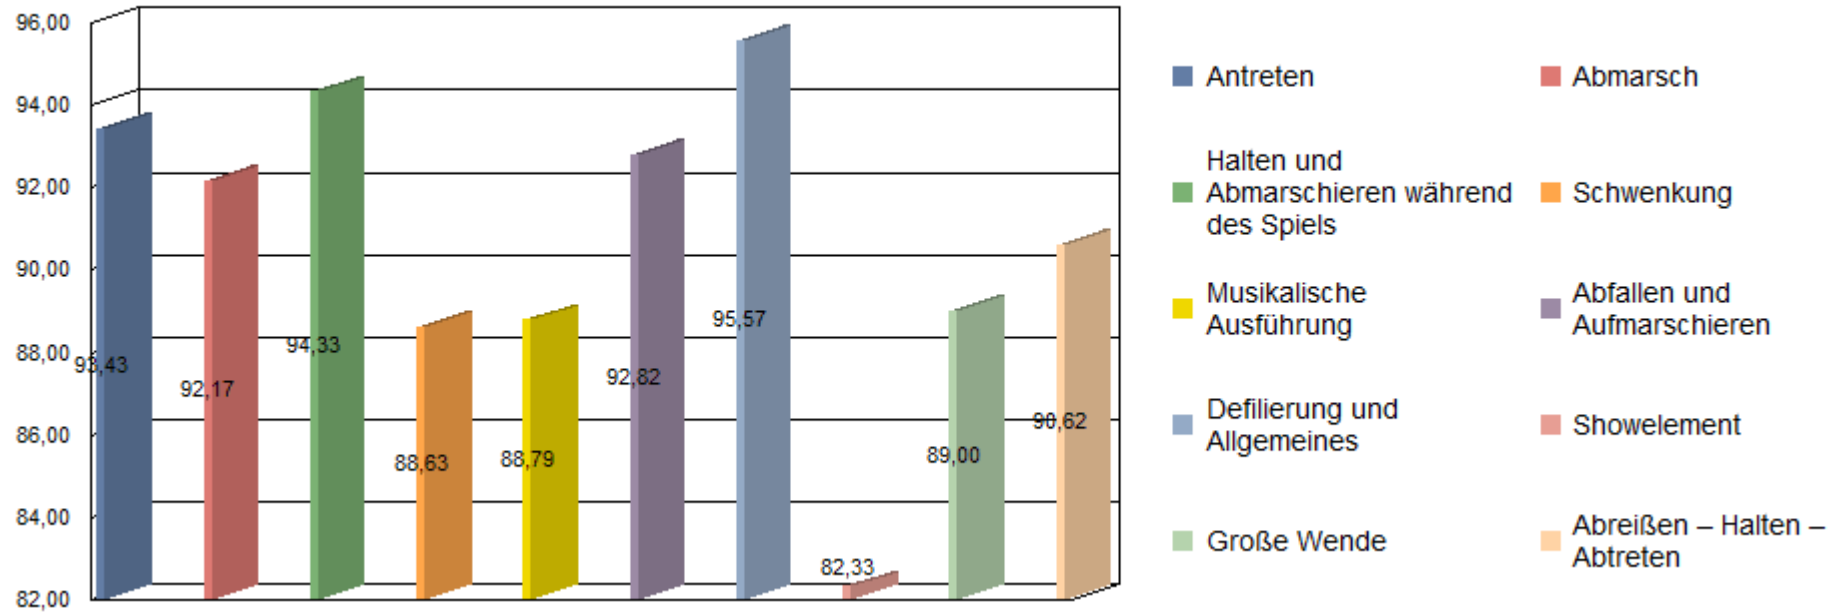

Name der Kapelle	Stabführer Kapellmeister	Stf	Titel des Marsches / Komponist	Showprogramm	Punkte

Bezirkdurchschnitt

	Antreten	Abmarsch	Halten und Abmarschieren während des Spiels	Schwenkung	Musikalische Ausführung	Abfallen und Aufmarschieren	Defilierung und Allgemeines	Showelement	Große Wende	Abreißen – Halten – Abtreten
B	92,24	90,71	92,57	87,14	88,75	0,00	95,29	0,00	0,00	89,17
C	93,44	92,29	93,88	88,53	88,71	92,71	94,56	0,00	0,00	90,05
D	94,09	92,95	95,95	89,45	88,86	92,88	97,00	0,00	89,27	92,20
E	94,29	91,67	96,00	91,50	89,38	93,89	98,00	82,33	86,00	92,50
Ø	93,43	92,17	94,33	88,63	88,79	92,82	95,57	82,33	89,00	90,62